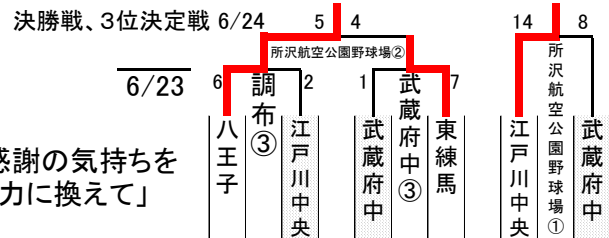

2018 リトルシニア関東連盟夏季大会

2018 リトルシニア関東連盟夏季大会

「感謝の気持ちを
力に換えて」

C

D

感謝の気持ちを
"力"に換えて

2018日本選手権大会出場チーム順位決定

1 八王子	優勝	9 佐倉	H 勝者
2 東練馬	準優勝	10 取手	I 勝者
3 江戸川中央	3位	11 新宿	J 勝者
4 武蔵府中	4位	12 静岡蒲原	K 勝者
5 静岡裾野	A 敗者		
6 調布	B 敗者		
7 大宮	C 敗者		
8 瑞穂	D 敗者		