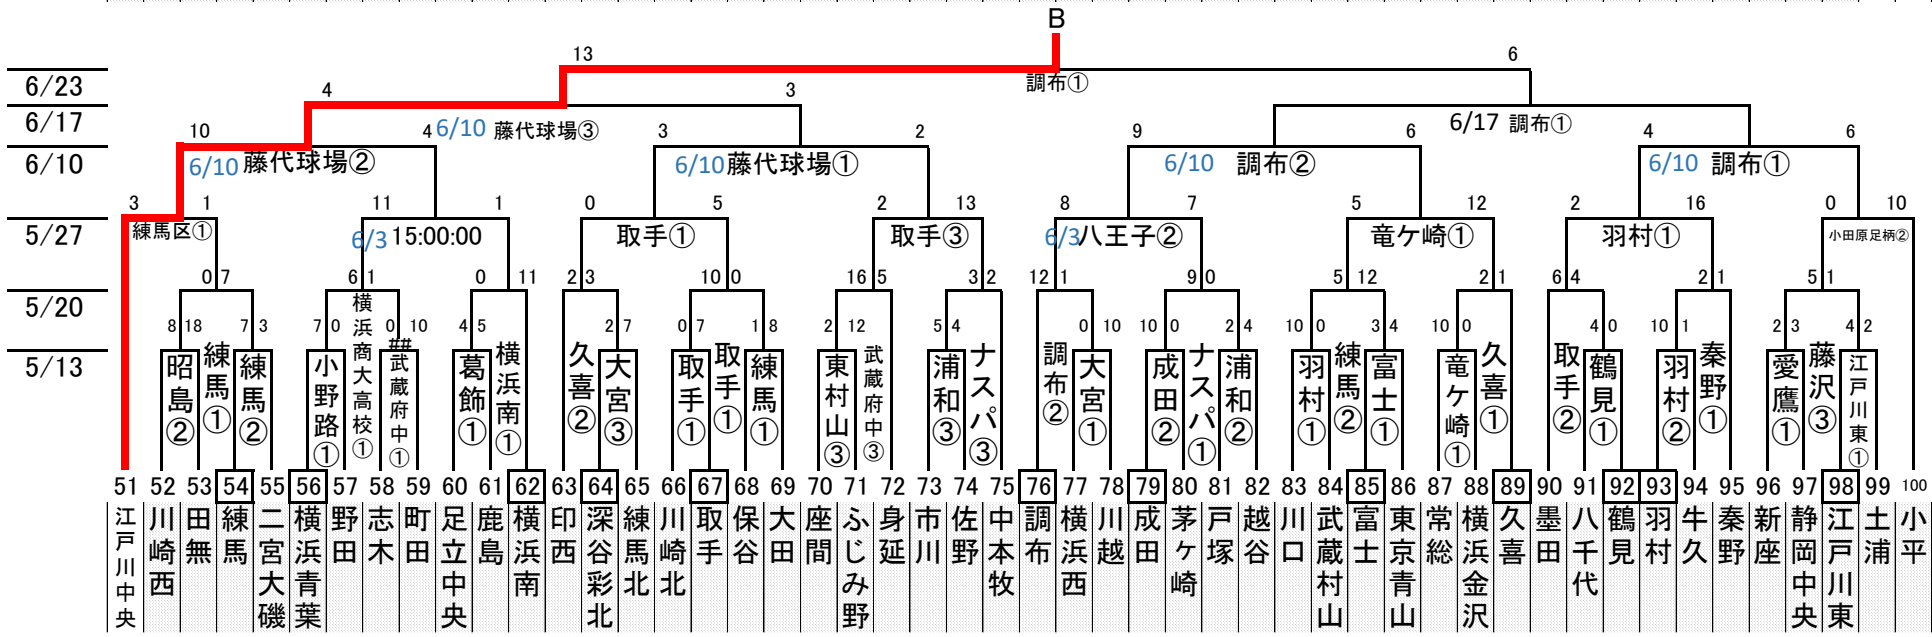

2018 リトルシニア関東連盟夏季大会

2018 リトルシニア関東連盟夏季大会

「感謝の気持ちを
力に換えて」

C

D

感謝の気持ちを
"力"に換えて

2018日本選手権大会出場チーム順位決定

1 八王子	優勝	9 佐倉	H 勝者
2 東練馬	準優勝	10 取手	I 勝者
3 江戸川中央	3位	11 新宿	J 勝者
4 武蔵府中	4位	12 静岡蒲原	K 勝者
5 静岡裾野	A 敗者		
6 調布	B 敗者		
7 大宮	C 敗者		
8 瑞穂	D 敗者		

ベスト16を抽選番号順に配置

ベスト8戦で負けたチーム抽選番号順

3位決定戦 6/24

E敗者	江戸川中央	所沢航空公園野球場①	14	
F敗者	武蔵府中		8	3位 3
				4位 4