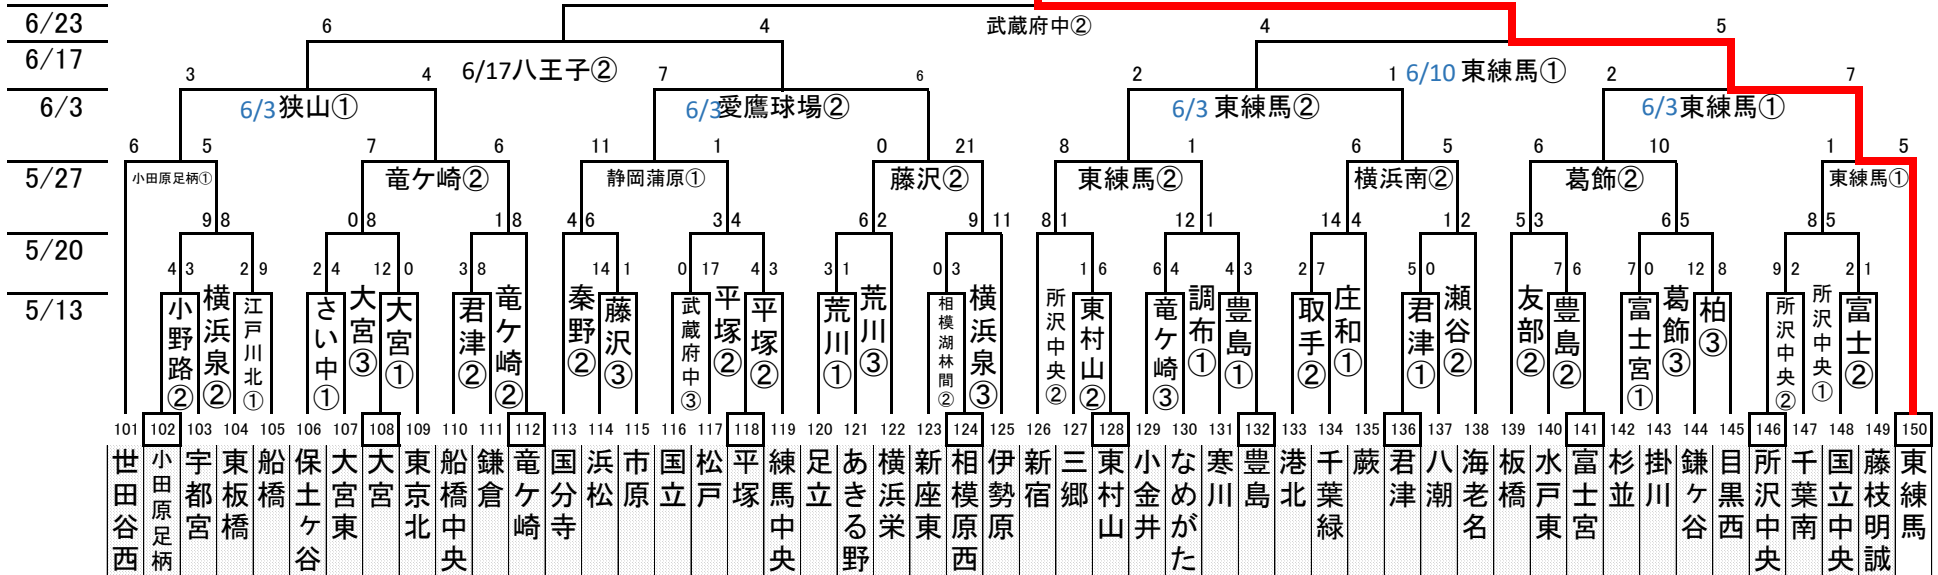

2018 リトルシニア関東連盟夏季大会

2018 リトルシニア関東連盟夏季大会

「感謝の気持ちを
力に換えて」

C

D

感謝の気持ちを
"力"に換えて

2018日本選手権大会出場チーム順位決定

1 八王子	優勝	9 佐倉	H 勝者
2 東練馬	準優勝	10 取手	I 勝者
3 江戸川中央	3位	11 新宿	J 勝者
4 武蔵府中	4位	12 静岡蒲原	K 勝者
5 静岡裾野	A 敗者		
6 調布	B 敗者		
7 大宮	C 敗者		
8 瑞穂	D 敗者		