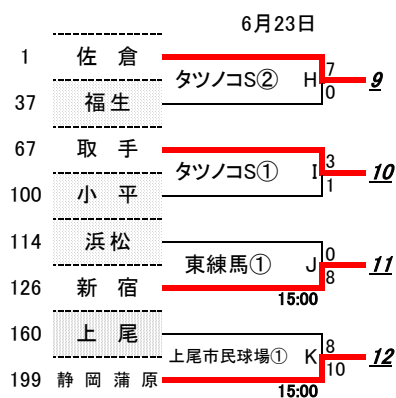

2018 リトルシニア関東連盟夏季大会

2018 リトルシニア関東連盟夏季大会

「感謝の気持ちを
力に換えて」

C

D

感謝の気持ちを
"力"に換えて

2018日本選手権大会出場チーム順位決定

1 八王子	優勝	9 佐倉	H 勝者
2 東練馬	準優勝	10 取手	I 勝者
3 江戸川中央	3位	11 新宿	J 勝者
4 武蔵府中	4位	12 静岡蒲原	K 勝者
5 静岡裾野	A 敗者		
6 調布	B 敗者		
7 大宮	C 敗者		
8 瑞穂	D 敗者		

ベスト16を抽選番号順に配置

ベスト8戦で負けたチーム抽選番号順

3位決定戦 6/24

E敗者	江戸川中央	所沢航空公園野球場①	14	
F敗者	武蔵府中		8	3位 3
				4位 4