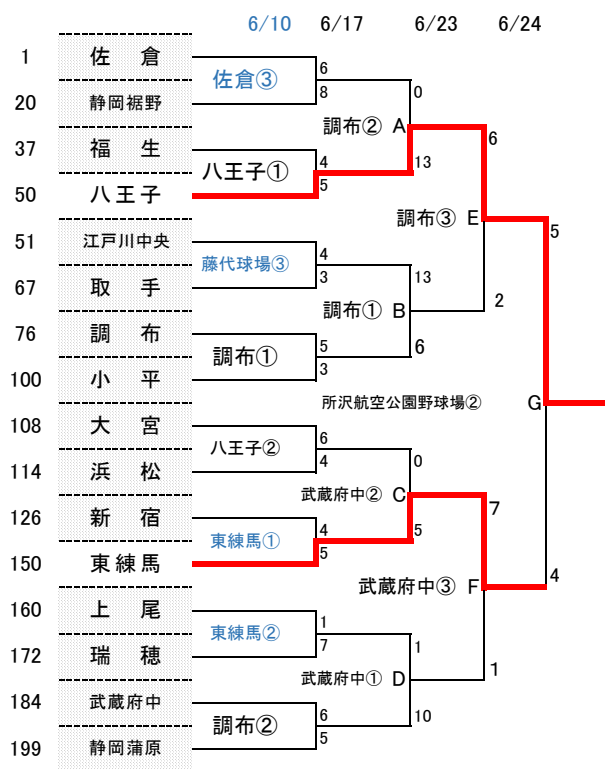

2018 リトルシニア関東連盟夏季大会

2018 リトルシニア関東連盟夏季大会

「感謝の気持ちを
力に換えて」

C

D

感謝の気持ちを
"力"に換えて

2018日本選手権大会出場チーム順位決定

1 八王子	優勝	9 佐倉	H 勝者
2 東練馬	準優勝	10 取手	I 勝者
3 江戸川中央	3位	11 新宿	J 勝者
4 武蔵府中	4位	12 静岡蒲原	K 勝者
5 静岡裾野	A 敗者		
6 調布	B 敗者		
7 大宮	C 敗者		
8 瑞穂	D 敗者		

ベスト16を抽選番号順に配置

ベスト8戦で負けたチーム抽選番号順

3位決定戦 6/24

E敗者	江戸川中央	所沢航空公園野球場①	14	
F敗者	武蔵府中		8	3位 3
				4位 4