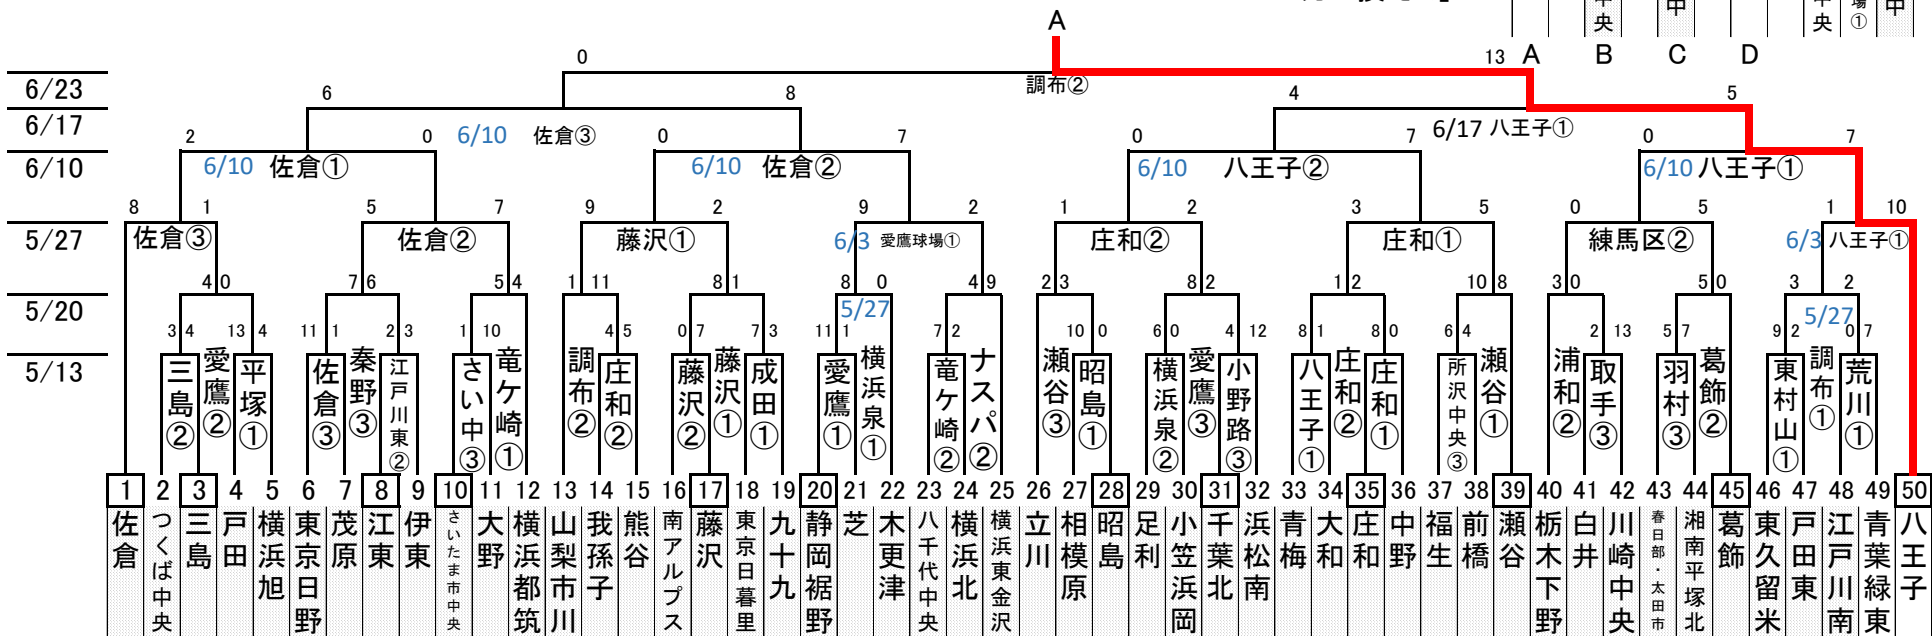

2018 リトルシニア関東連盟夏季大会

2018 リトルシニア関東連盟夏季大会

「感謝の気持ちを
力に換えて」

C

D

感謝の気持ちを
"力"に換えて

2018日本選手権大会出場チーム順位決定

1 八王子	優勝	9 佐倉	H 勝者
2 東練馬	準優勝	10 取手	I 勝者
3 江戸川中央	3位	11 新宿	J 勝者
4 武蔵府中	4位	12 静岡蒲原	K 勝者
5 静岡裾野	A 敗者		
6 調布	B 敗者		
7 大宮	C 敗者		
8 瑞穂	D 敗者		