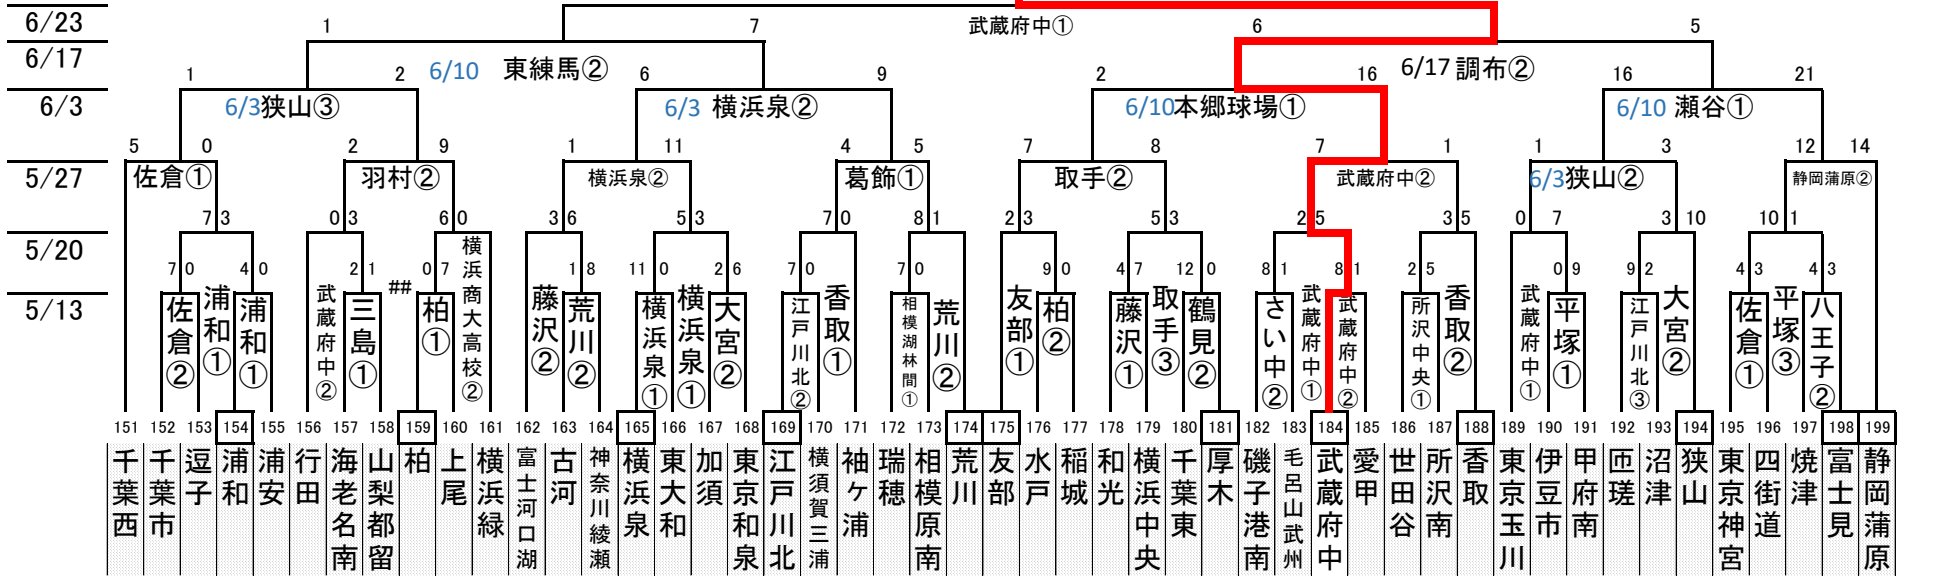

2018 リトルシニア関東連盟夏季大会

2018 リトルシニア関東連盟夏季大会

「感謝の気持ちを
力に換えて」

C

D

感謝の気持ちを
"力"に換えて

2018日本選手権大会出場チーム順位決定

1 八王子	優勝	9 佐倉	H 勝者
2 東練馬	準優勝	10 取手	I 勝者
3 江戸川中央	3位	11 新宿	J 勝者
4 武蔵府中	4位	12 静岡蒲原	K 勝者
5 静岡裾野	A 敗者		
6 調布	B 敗者		
7 大宮	C 敗者		
8 瑞穂	D 敗者		