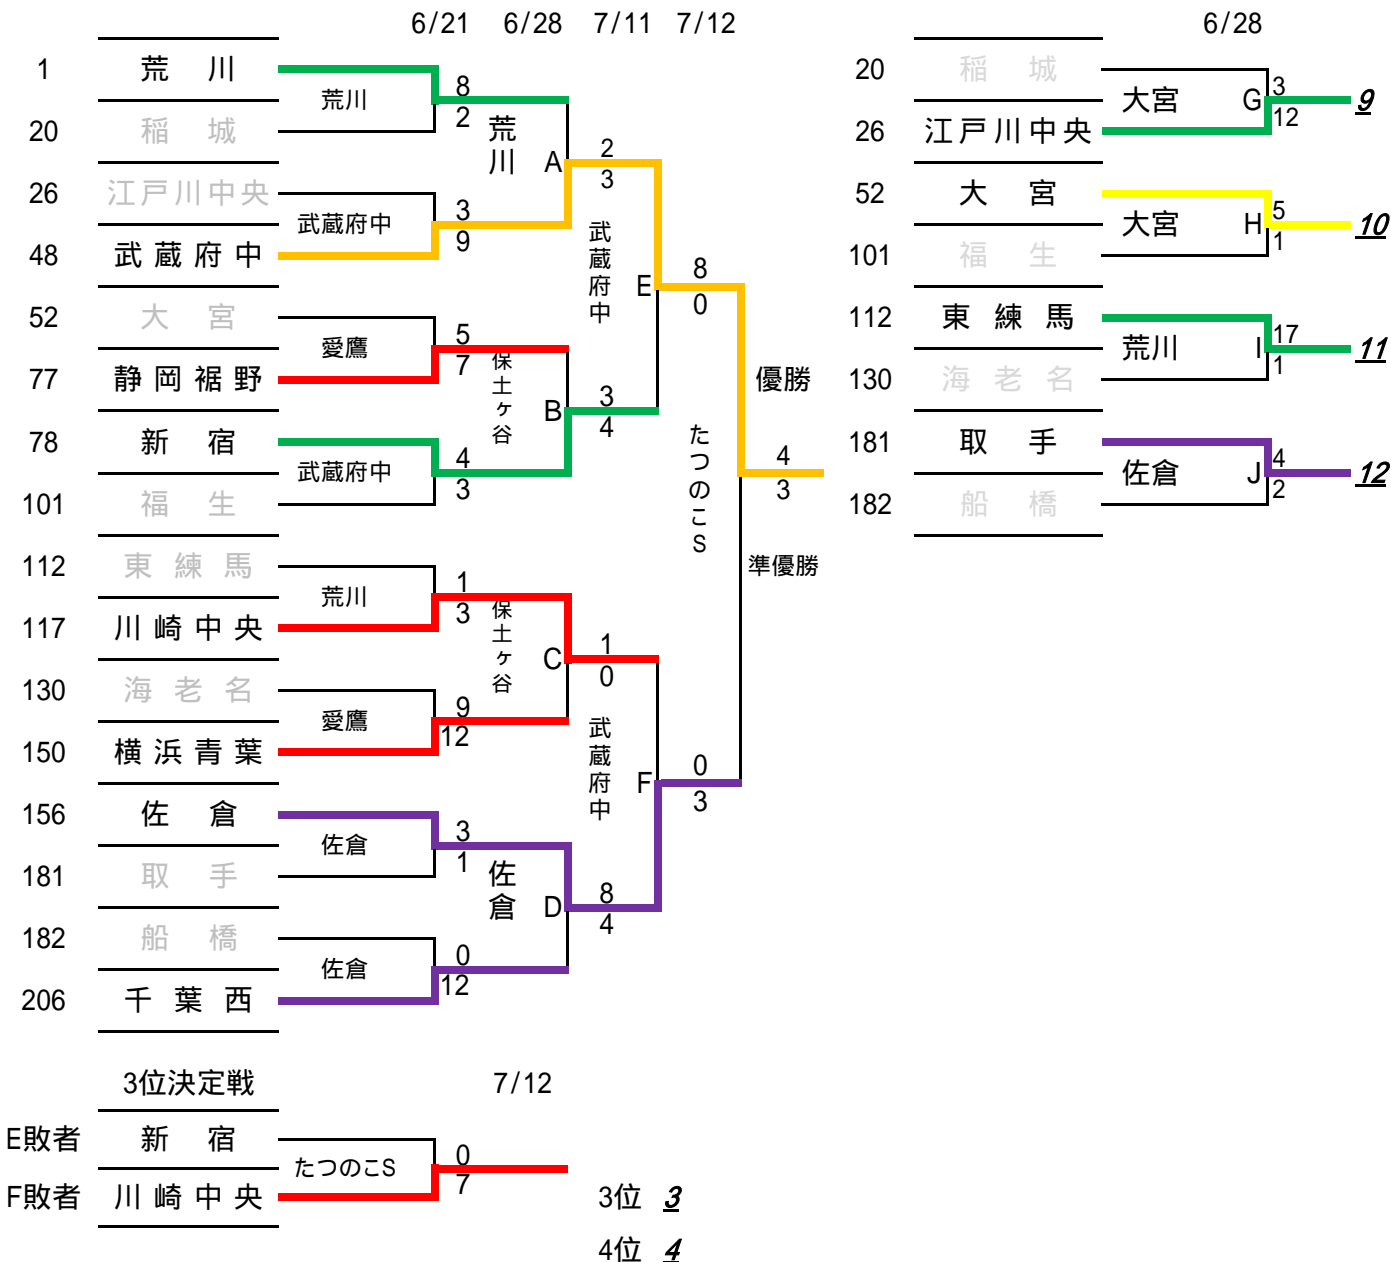

感謝の気持ちを
"力"に換えて

2014日本選手権大会出場チーム順位決定

1	武蔵府中	優勝	9	江戸川中央	G 勝者
2	佐倉	準優勝	10	大宮	H 勝者
3	川崎中央	3位	11	東練馬	I 勝者
4	新宿	4位	12	取手	J 勝者
5	荒川	A 敗者			
6	静岡裾野	B 敗者			
7	横浜青葉	C 敗者			
8	千葉西	D 敗者			

ベスト16を抽選番号順に配置

ベスト8戦で負けたチーム抽選番号順

東東	西東	南関	北関	東関
東東京支部	西東京支部	南関東支部	北関東支部	東関東支部

2015 MEIKO CUP リトルシニア関東連盟夏季大会

決勝戦、3位決定戦

「感謝の気持ちを
力に換えて」

東東	西東	南関	北関	東関
東東京支部	西東京支部	南関東支部	北関東支部	東関東支部

2015 MEIKO CUP リトルシニア関東連盟夏季大会

「感謝の気持ちを
力に換えて」