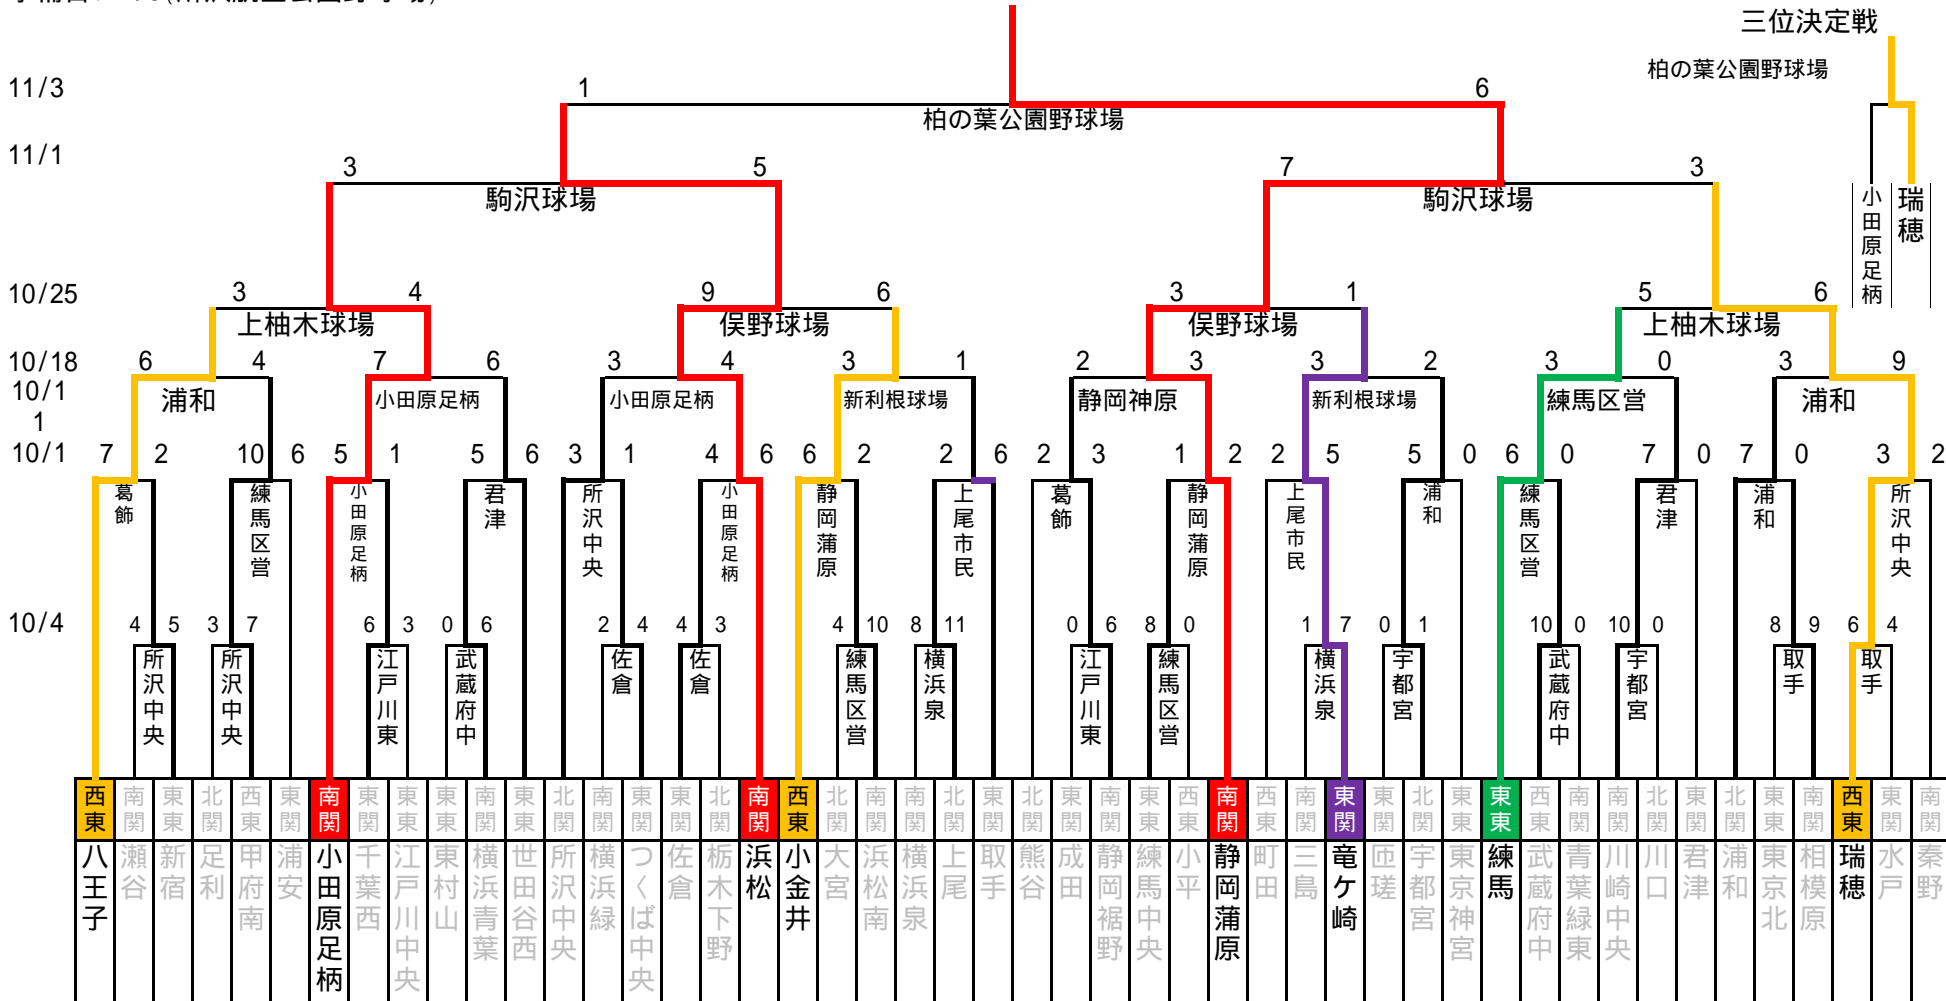

東東	西東	南関	北関	東関
東京支部	西東京支部	南関東支部	北関東支部	東関東支部

2015関東連盟秋季大会

ミズノ旗杯

感謝の気持ちを
"力"に換えて

予備日: 11/8 (所沢航空公園野球場)

選抜大会出場(2016年1月決定)
各支部秋季大会優勝チーム