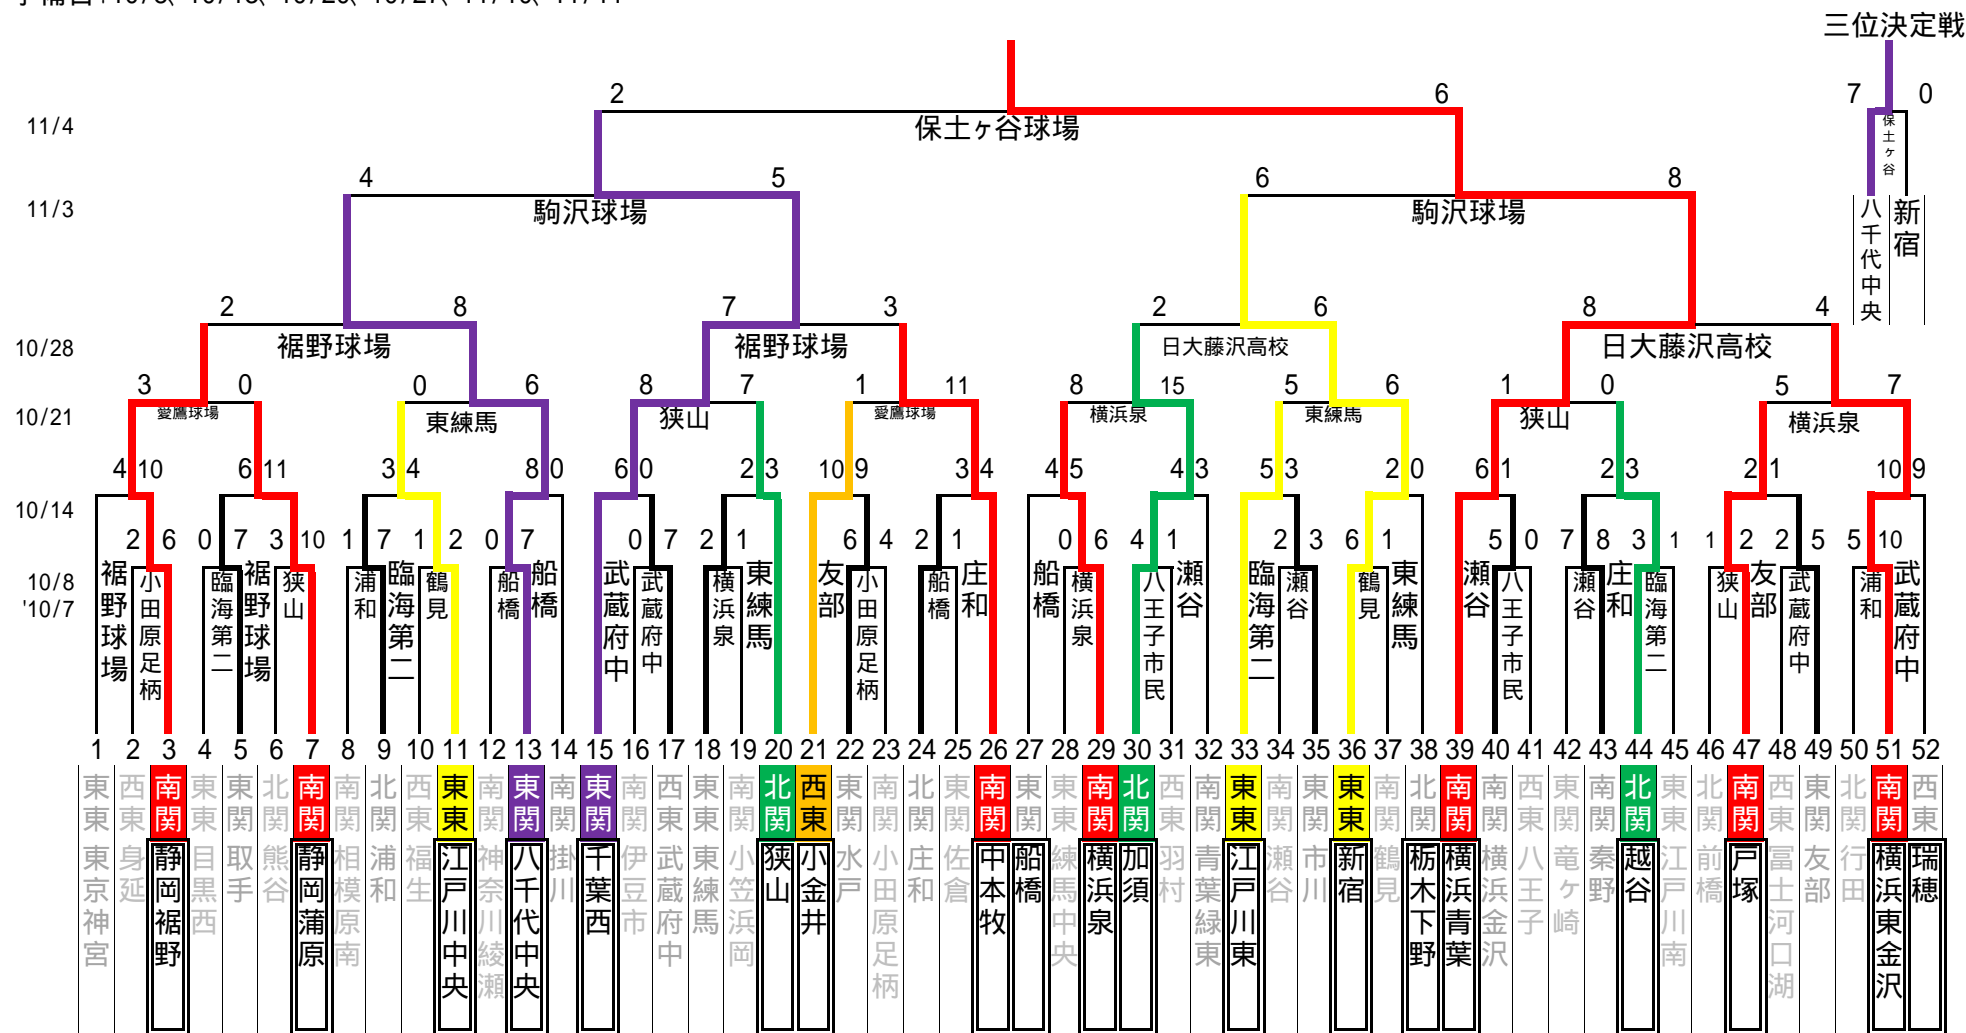

# 2012関東連盟秋季大会

感謝の気持ちを  
"力"に換えて

## ミスノ旗杯

予備日: 10/8、10/13、10/20、10/27、11/10、11/11

三位決定戦

□ 選抜大会出場  
□ 支部優勝