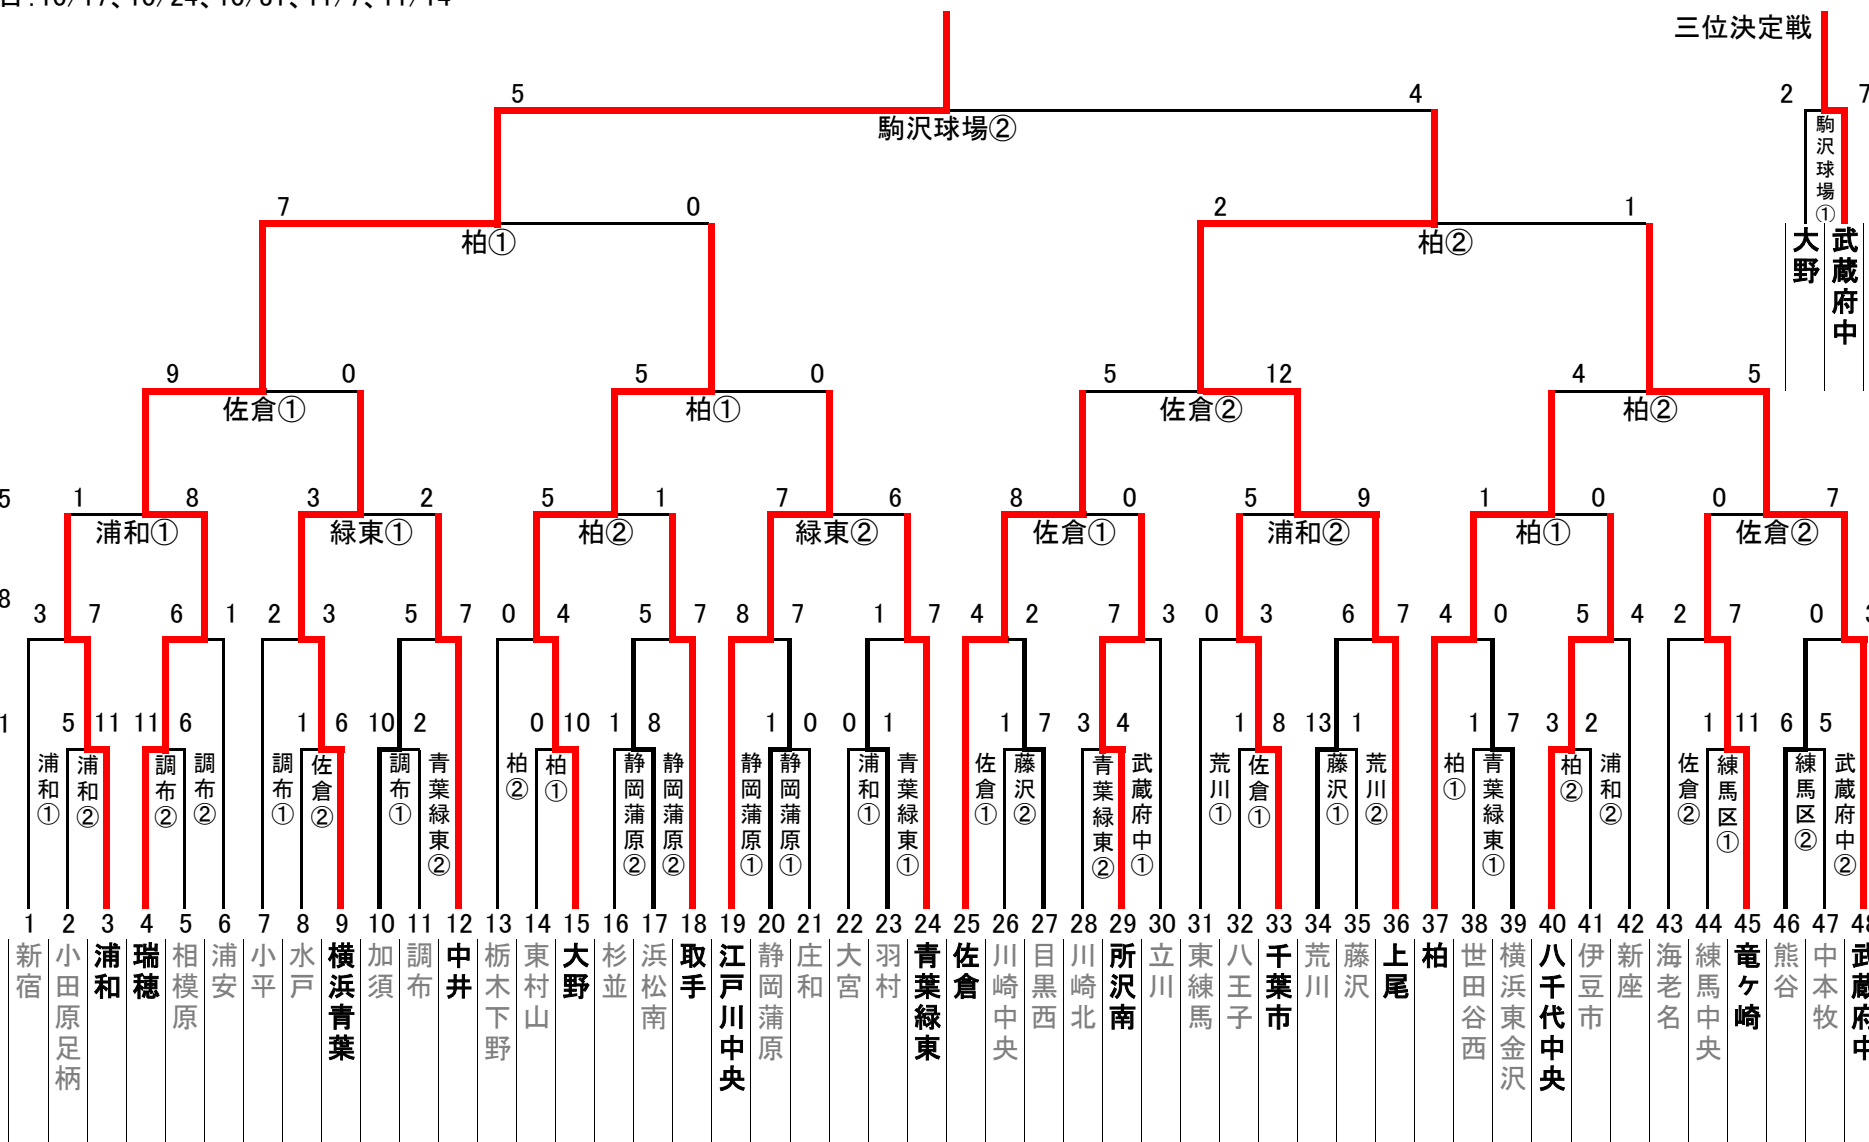

2009関東連盟秋季大会

ミスノ杯

フェアプレー
&
スピーディー

予備日: 10/17、10/24、10/31、11/7、11/14

11/8

三位決定戦

11/3

11/1

10/25

10/18

10/11

ミズノ杯
2009リトルシニア関東連盟秋季大会

2009年11月9日
フェアプレー
&
スピーディー

11月1日 結果 準々決勝戦

グラウンド	第1試合	第2試合	第3試合
佐倉	4 瑞穂 9 - 0 横浜青葉	25 佐倉 5 - 12 上尾	36 —
柏	15 大野 5 - 0 江戸川中央	37 柏 4 - 5 武蔵府中	48 —

11月3日 結果 準決勝戦

グラウンド	第1試合	第2試合	第3試合
柏	4 瑞穂 7 - 0 大野	36 上尾 2 - 1 武蔵府中	48 —

11月8日 結果 3位決定戦、決勝戦

グラウンド	第1試合	第2試合	第3試合
駒沢球場	15 大野 2 - 7 武蔵府中	4 瑞穂 5 - 4 上尾	36 —

競技部